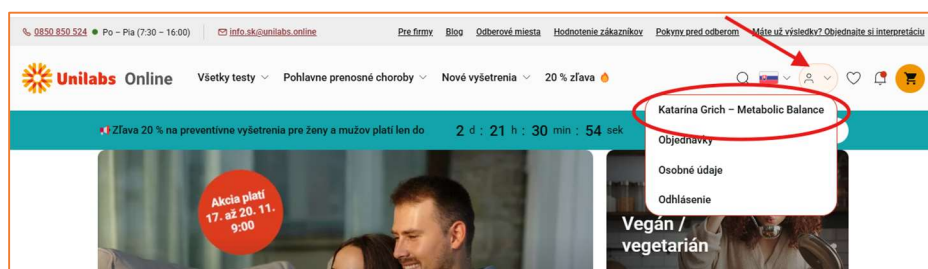

V prípade, že Vás po prihlásení/registrácii presmeruje na hlavnú stránku e-shopu sk.unilabs.online, môžete sa na špeciálnu ponuku testov dostať jedným z nasledujúcich spôsobov:

1. Kliknite znova na **odkaz**:
<https://sk.unilabs.online/roi56hx3h12766ql5418/katarina-grich-metabolic-balance>
2. Kliknite na ikonu „**panáčika**“ v pravom hornom rohu stránky a vyberte možnosť **Affiliate režim: „Katarína Grich – Metabolic Balance“**.